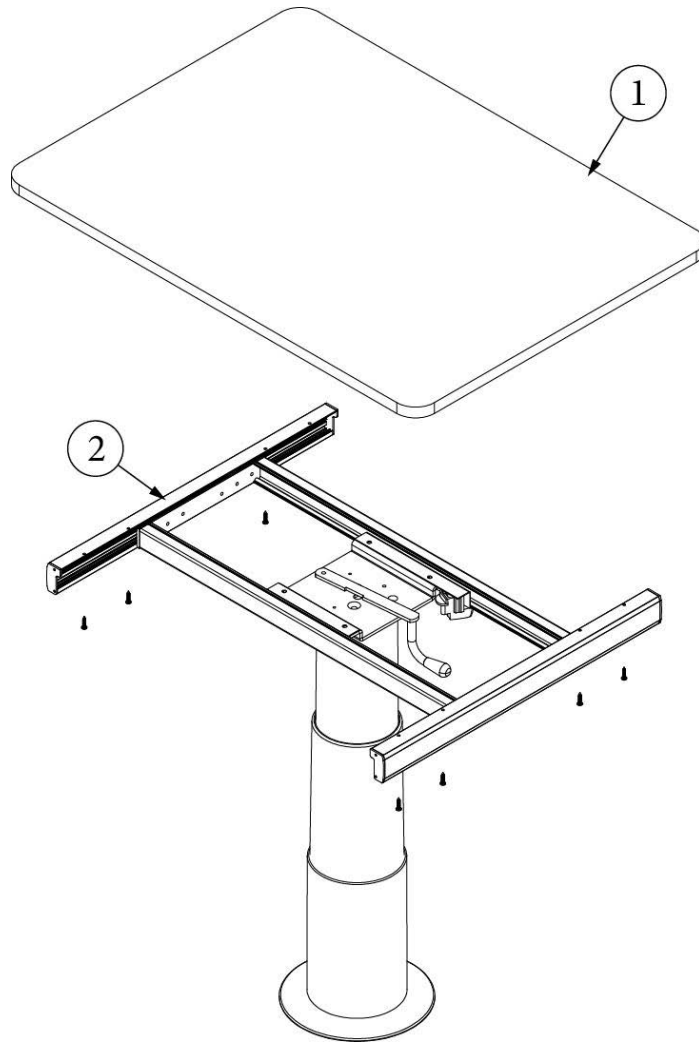

### Dinette Table, 25FB

970356

Assembly Dinette Table

1. 970356&000118PC
2. 382777-01  
320006  
365524-02

Pre laminate, 33.25 x 24"  
Pedestal, Manual  
Screw, \*8 Philips  
EDGE BAND 15/16 2MM HEBRON WHIT