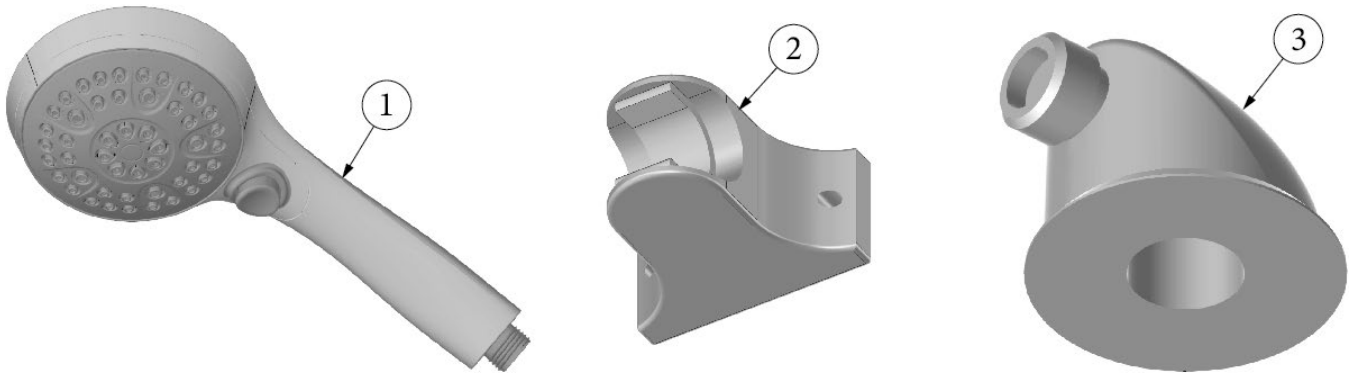

### Showerhead, Handheld

602972

Kit, Luxart Universal Shower Assembly

1. 602972-1
2. 602972-2
3. 602972-3
- 602972-4

3 Function Handshower, Luxart  
Wall Bracket, Luxart  
Elbow, Luxart Shower  
Handshower Hose, Luxart 60"