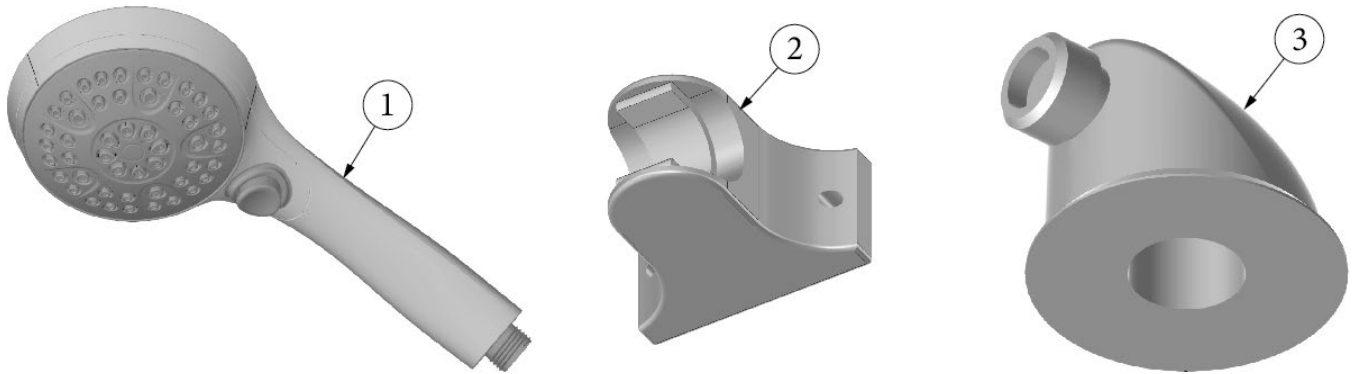

PLUMBING, FRESH WATER SYSTEM

Showerhead, Handheld

602972

Kit, Luxart Universal Shower Assembly

1. 602972-1
2. 602972-2
3. 602972-3
- 602972-4

3 Function Handshower, Luxart
Wall Bracket, Luxart
Elbow, Luxart Shower
Handshower Hose, Luxart 60"