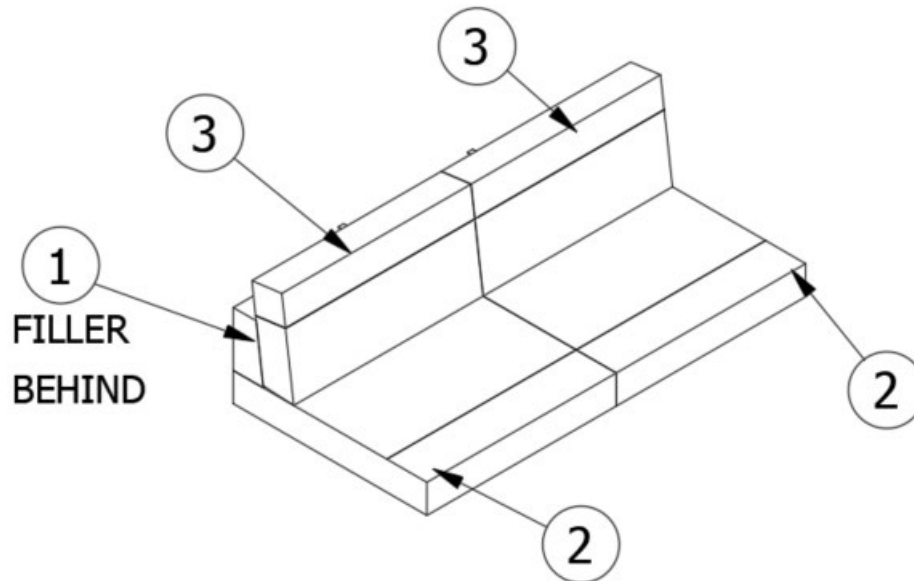

UPHOLSTERY

Lounge Cushions, 25FB, 27FB

704913-SM
704913CC

Cushion Kit, Lounge, Seattle Mist
Cushion Kit, Lounge, Carolina Clay

1. 704913-SM-01
704913CC-1
2. 704913-SM-02
704913CC-2
3. 704913-SM-03
704913CC-3