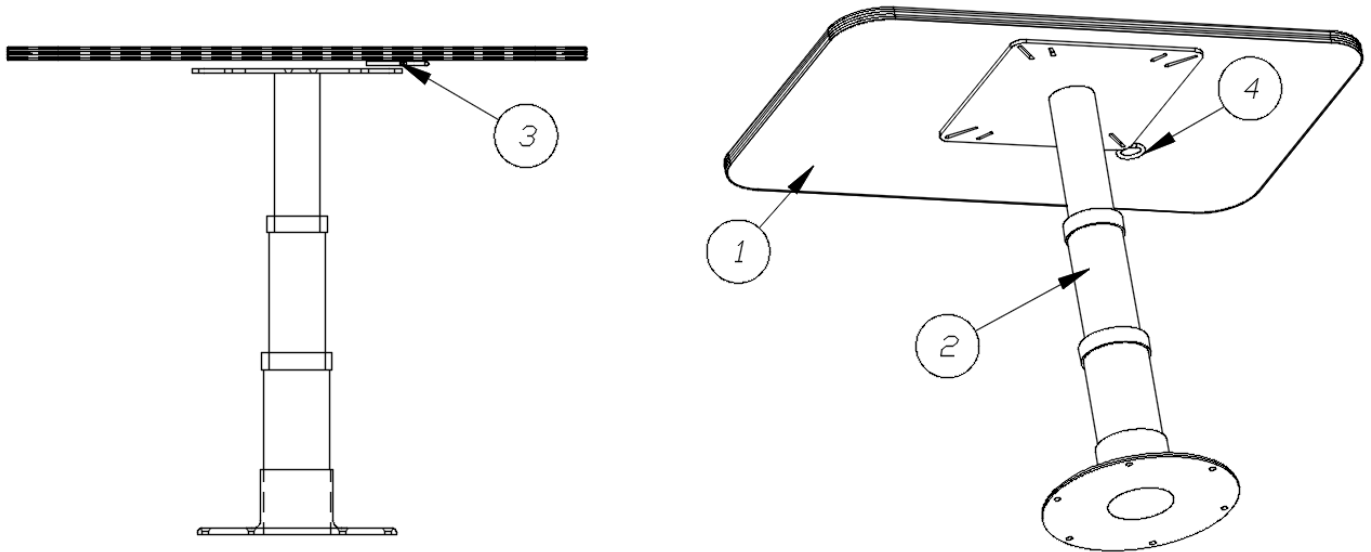

Pre-Laminate, .75 x 26 x 38
Table Leg, Folding
Bracket, Table Hinge Assembly Kit
Table Hinge Brackets
Edgebanding, Hebron White, 2mm, 15/16"

FURNITURE, LOUNGE

Dinette Table, 22FB

969015

Dinette Table

- 1. 969015&000118JC
- 2. 382073-01
- 3. 381400-01
- 4. 381109-01
- 365524-02
- 350196
- 381136