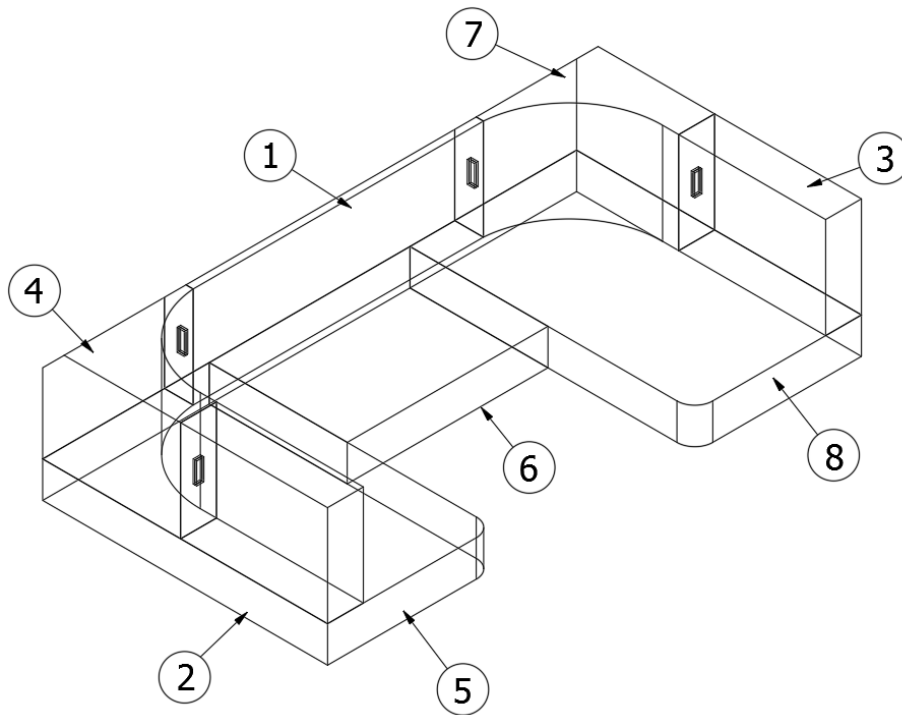

UPHOLSTERY

Dinette Seat Cushion Kit, 22FB

704662D
704662C

Kit-Foam/Performtex - U-Dinette- Dune
Kit-Foam/Performtex - U-Dinette- Ocean

1. 704662D-1	Middle Backrest – Dune
704662C-1	Middle Backrest - Ocean
2. 704662D-2	Side Backrest Fwd – Dune
704662C-2	Side Backrest Fwd - Ocean
3. 704662D-3	Side Backrest Aft – Dune
704662C-3	Side Backrest Aft - Ocean
4. 704662D-4	Corner Backrest Aft – Dune
704662C-4	Corner Backrest Aft - Ocean
5. 704662D-5	Seat Bottom - Fwd – Dune
704662C-5	Seat Bottom - Fwd - Ocean
6. 704662D-6	Seat Bottom - Center – Dune
704662C-6	Seat Bottom - Center - Ocean
7. 704662D-7	Corner Back Rest - Fwd- Dune
704662C-7	Corner Back Rest - Fwd- Ocean
8. 704662D-8	Seat Bottom -Aft- Dune
704662C-8	Seat