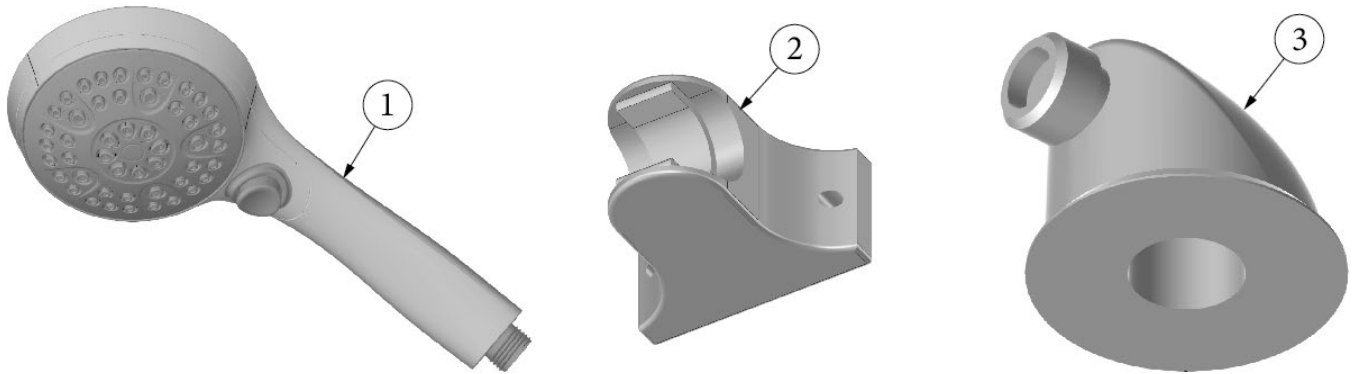

### Showerhead, Handheld

602972

Kit, Luxart Universal Shower Assembly

1. 602972-1
2. 602972-2
3. 602972-3
- 602972-4

3 Function Handshower, Luxart  
Wall Bracket, Luxart  
Elbow, Luxart Shower  
Handshower Hose, Luxart 60"