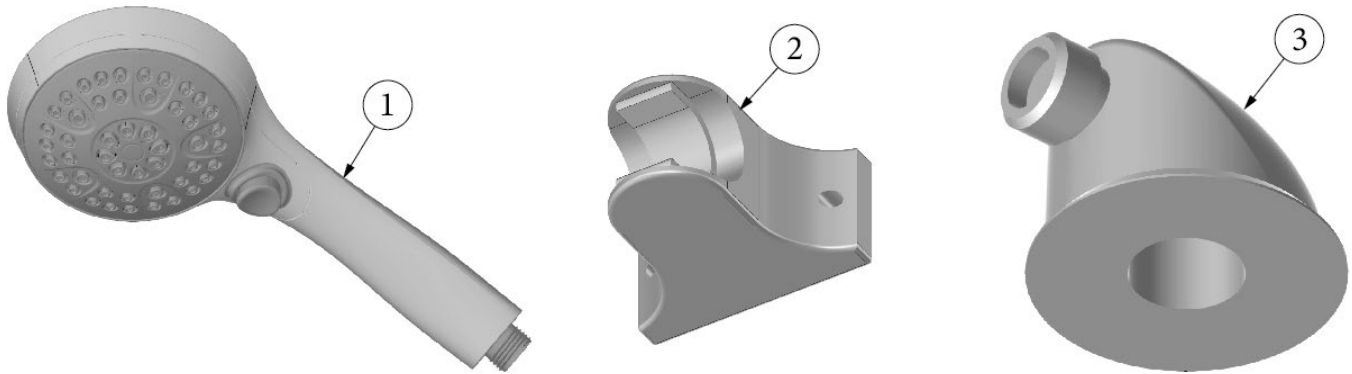

### Showerhead, Handheld

602972

Kit, Luxart Universal Shower Assembly

1. 602972-1
2. 602972-2
3. 602972-3
- 602972-4
- 602972-6
- 602972-7
- 602972-9

3 Function Handshower, Luxart  
Wall Bracket, Luxart  
Elbow, Luxart Shower  
Handshower Hose, Luxart 60"  
Wall Bracket-Brushed Nickel  
Shower Elbow-, rused Nickel  
Flow Regulator, 1.5gpm Rated