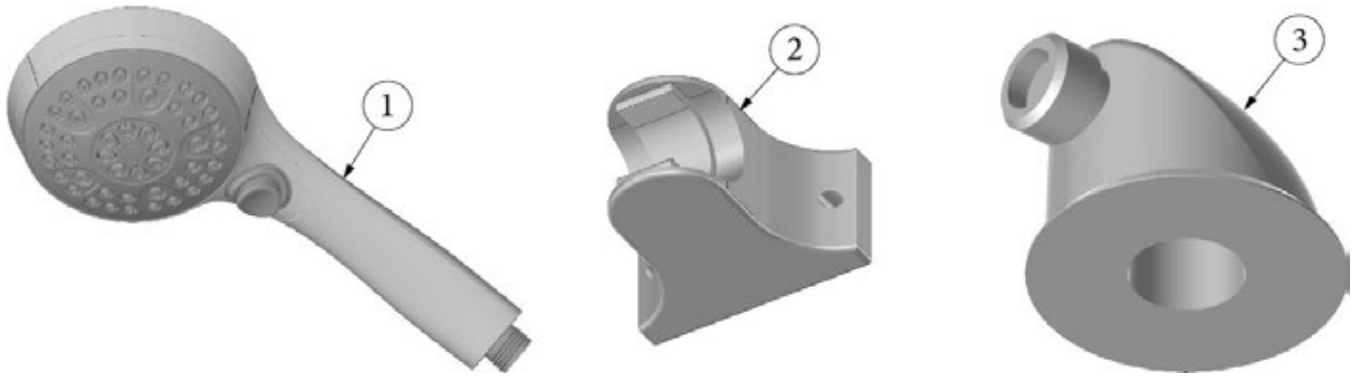

### Showerhead, Handheld

602972

Kit, Luxart Universal Shower Assembly

1. 602972-1
2. 602972-2
3. 602972-3
- 602972-4

3 Function Handshower, Luxart  
Wall Bracket, Luxart  
Elbow, Luxart Shower  
Handshower Hose, Luxart 60"